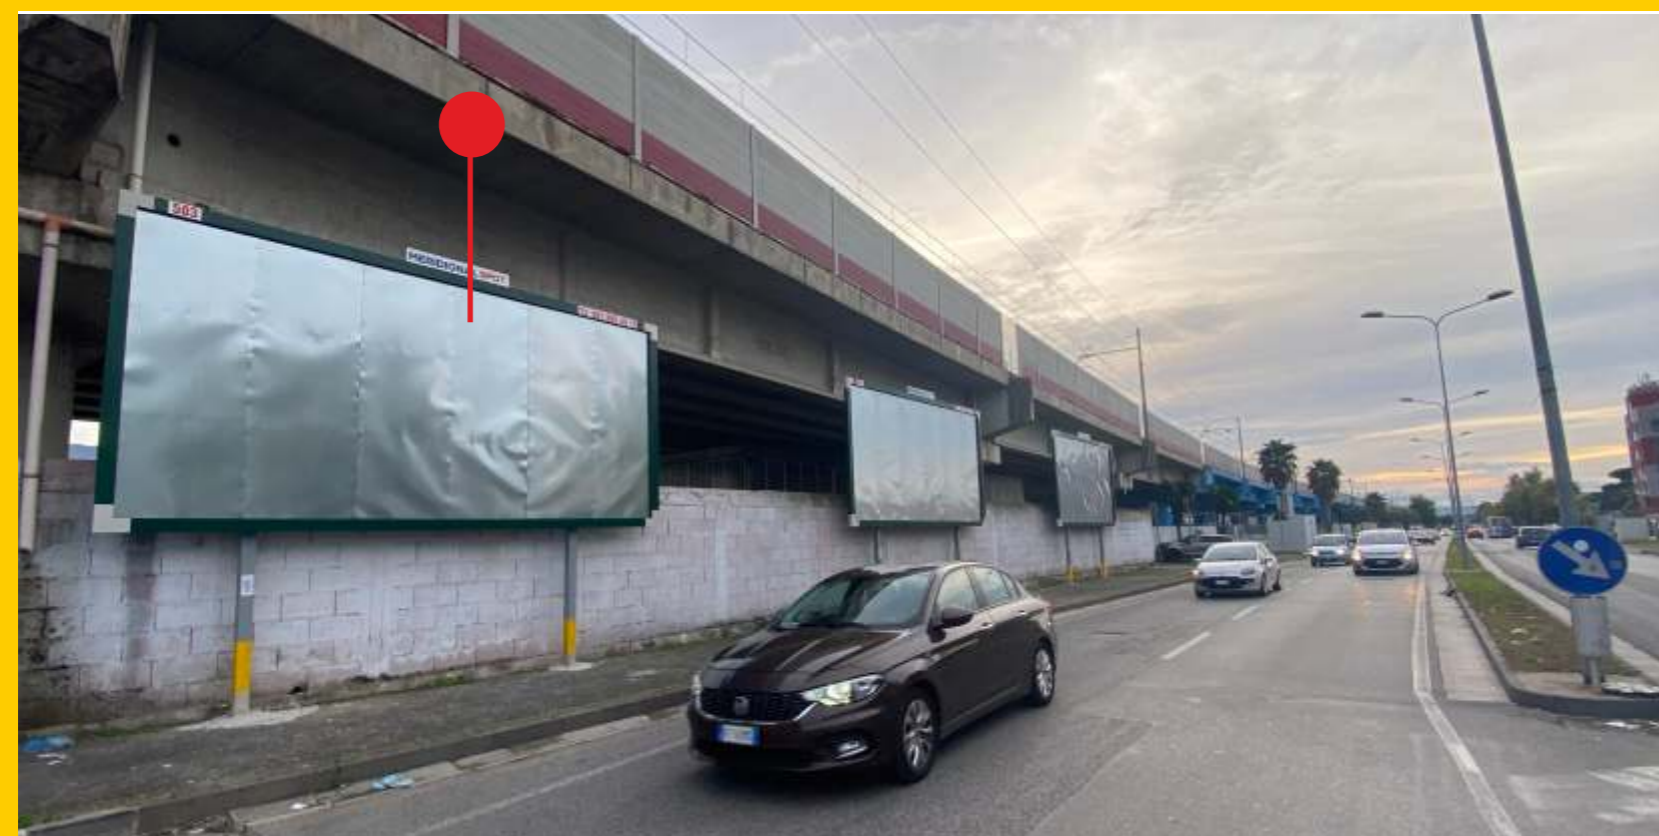

Comune di
Pomigliano d'Arco

cimasa **503**
Dimensione 6.00x3.00

**via
LURAGHI**

**lato sx per stazione circumvesuviana di
Pomigliano d'Arco, adiacente Piccolo maxistore
di fronte Leonardo SpA (Alenia)**

**Tratto trafficato, super commerciale ed industriale
con accesso alla SS. 162 ed alla zona industriale
(Fiat, Consorzio del Sole, Leonardo (Alenia) Tufano Gomme)**

Tipo di traffico  

Business 

Shopping 

Movida 

14 giorni di esposizione

Provincia di Napoli

**Poster
affissionali**

MERIDIONALSPOT