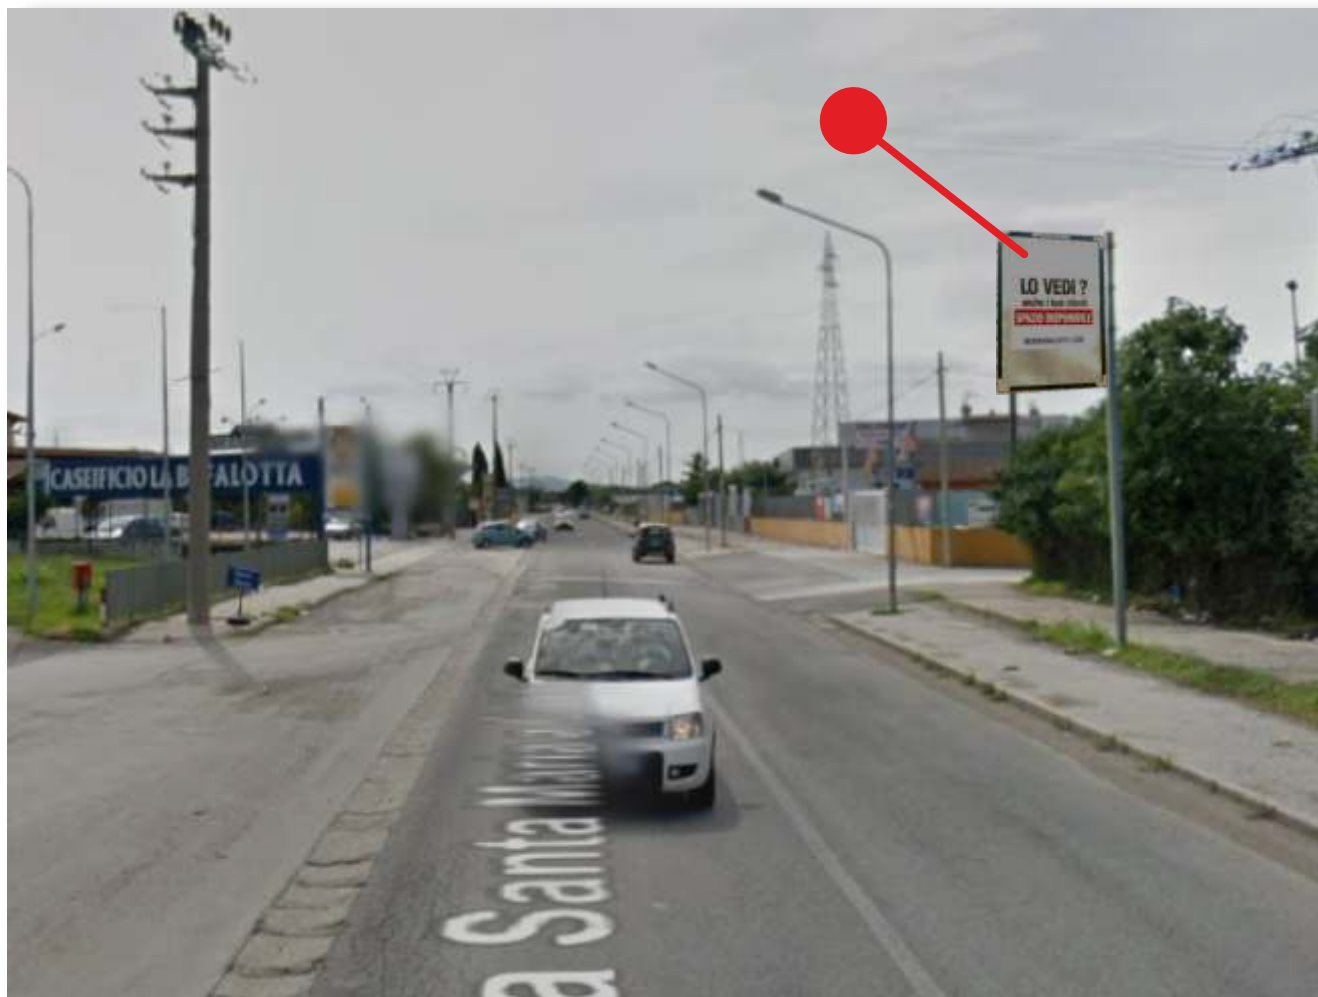

Comune di

Villa Literno

Provincia di Caserta

Cartelli

Permanenti

Bifacciale, dimensione 2.00x1.25

via

SANTA MARIA A CUBITO

dx per Villa Literno centro
di fronte distributore carburanti

Impianto N°

2

MERIDIONALSPOT