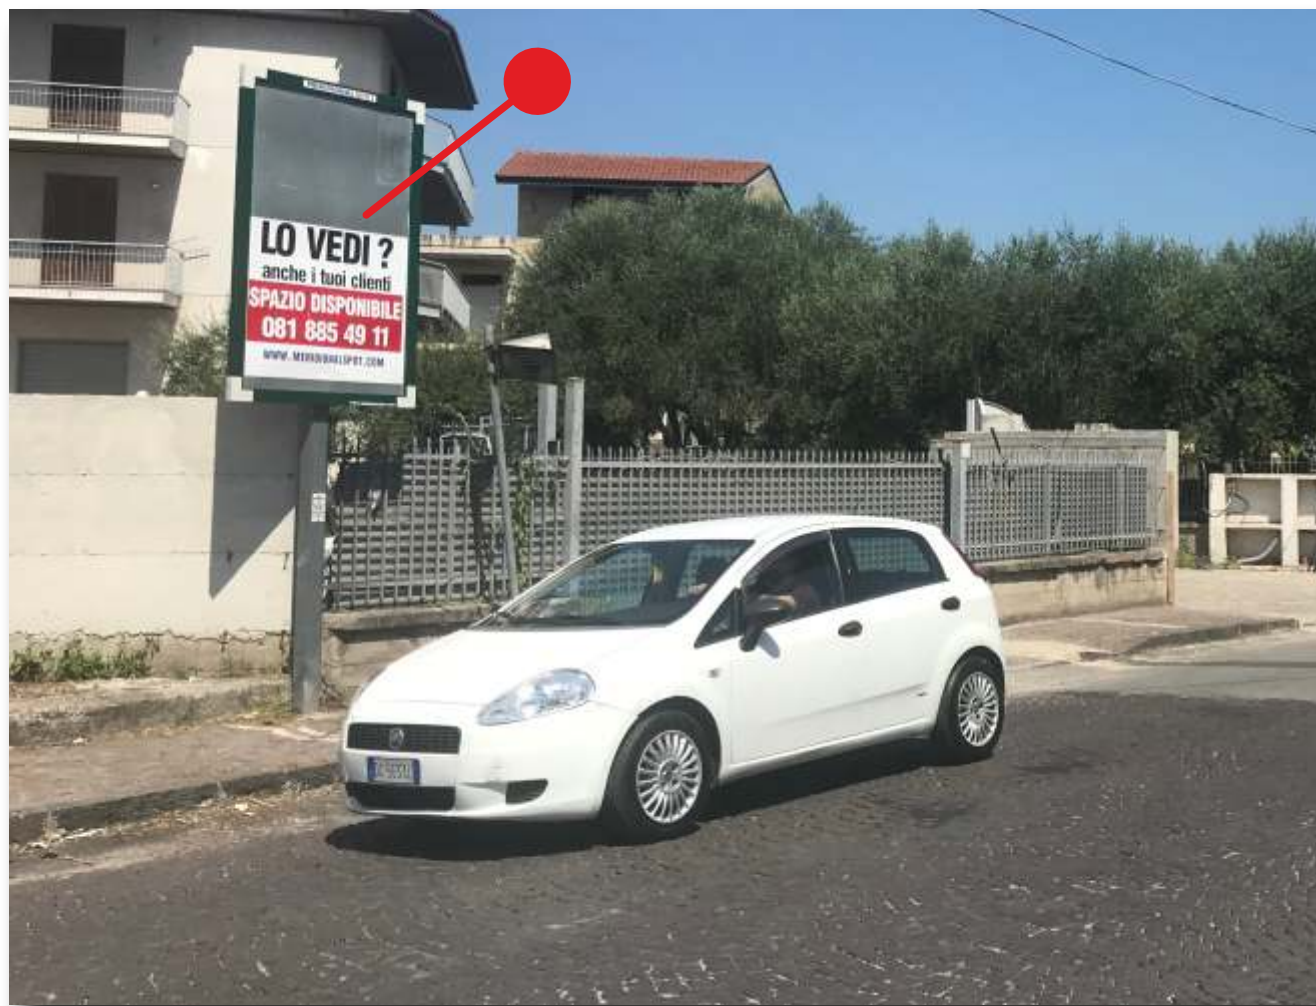

Comune di

Saviano

Provincia di Napoli

Cartelli Permanenti

Monofacciale, dimensione 2.00x1.50

via
TORRE

lato dx per Ottaviano
angolo via Cimitero

Impianto N°

1

MERIDIONALSPOT

Comune di
Saviano

Provincia di Napoli

Cartelli Permanenti

Monofacciale, dimensione 2.00x1.50

**via
TORRE**

lato dx per Ottaviano, dopo incrocio
con via Cimitero

Impianto N°

2

MERIDIONALSPOT

Comune di
Saviano

Provincia di Napoli

Cartelli Permanenti

Monofacciale, dimensione 2.50x2.00

**corso
ITALIA**

lato sx avanti villa comunale

Impianto N°

3

MERIDIONALSPOT

Comune di
Saviano

Provincia di Napoli

Cartelli Permanenti

Monofacciale, dimensione 2.50x2.00