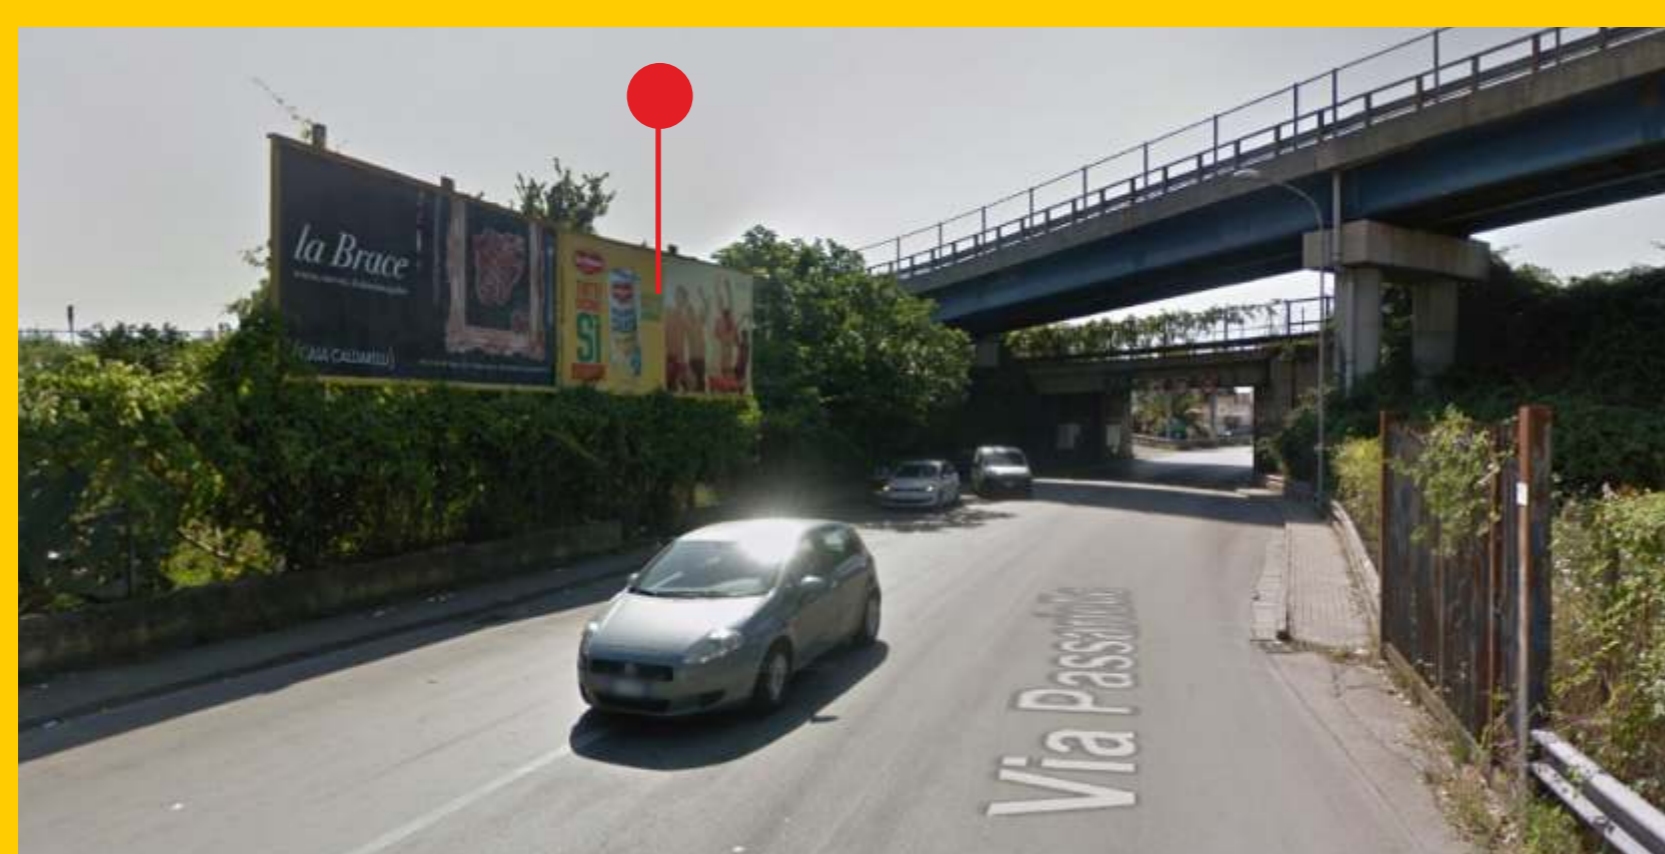

Comune di  
**Pomigliano d'Arco**

cimasa **653**  
Dimensione 6.00x3.00

**via**

**PASSARIELLO**  
di fronte svincolo autostrada

Tratto trafficato situato in prossimità dello svincolo autostradale A16 e della SS 162 che collega Pomigliano d'Arco con Castello di Cisterna

Tipo di traffico  

Business 

Shopping 

Movida 

14 giorni di esposizione

Provincia di Napoli

**Poster  
affissionali**

**MERIDIONALSPOT**

clicca qui e guardalo su google maps